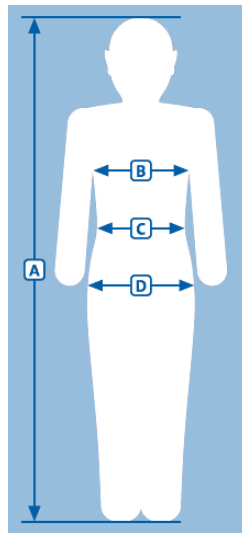

Taille des vêtements Escrime

Vestes et pantalons (Uhlmann/Allstar)

Enfants		128	134	140	146	152	158	164	170
	A	122-128	128-134	134-140	140-146	146-152	152-158	158-164	164-170
	B	64-68	67-71	70-74	73-77	76-80	79-83	82-86	85-89
	C	58-62	59-53	60-64	62-66	64-68	66-70	70-74	74-78
	D	70-74	72-76	74-78	76-80	78-82	81-85	84-88	87-91

Femmes										
Classique		34	36	38	40	42	44	46	48	50
	A	164-170	164-170	164-170	164-170	164-170	164-170	164-170	164-170	164-170
	B	76-80	80-84	84-88	88-92	92-96	96-100	100-104	104-108	108-116
	C	60-64	60-64	64-68	68-72	72-76	76-80	80-84	84-92	88-96
Grande			72	76	80	84	88	92	96	100
	A		170-176	170-176	170-176	170-176	170-176	170-176	170-176	170-176
	B		80-84	84-88	88-92	92-96	96-100	100-104	104-108	108-116
	C		60-64	64-68	68-72	72-76	76-80	80-84	84-92	88-96
Trapue				19	20	21	22	23	24	25
	A			158-164	158-164	158-164	158-164	158-164	158-164	158-164
	B			84-88	88-92	92-96	96-100	100-104	104-108	108-116
	C			64-68	68-72	72-76	76-80	80-84	84-92	88-96
	D			90-94	94-98	98-102	102-106	106-110	110-114	114-118

Hommes										
Classique		44	46	48	50	52	54	56	58	60
	A	164-170	164-170	170-176	170-176	176-182	176-182	176-182	182-188	182-188
	B	84-88	88-92	92-96	96-100	100-104	104-108	108-112	112-116	116-120
	C	76-80	80-84	84-88	88-92	92-96	96-100	100-104	104-108	108-112
Grand		90	94	98	102	106	110	112	116	
	A	170-176	170-176	176-182	176-182	182-188	182-188	182-188	188-194	
	B	84-88	88-92	92-96	96-100	100-104	104-108	108-112	112-116	
	C	76-80	80-84	84-88	88-92	92-96	96-100	100-104	104-108	
Trapu				24	25	26	27	28	29	
	A			164-170	164-170	170-176	170-176	170-176	176-182	
	B			92-96	96-100	100-104	104-108	108-112	112-116	
	C			84-88	88-92	92-96	96-100	100-104	104-108	
	D			100-104	104-108	108-112	112-116	116-120	120-124	

Masques (Uhlmann/Allstar)

	0 (S)	1 (M)	2 (L)	3 (XL)
Tour de tête	≤ 58 cm	58-65 cm	65-72 cm	≥ 72 cm

Gant (Uhlmann/Allstar)

Enfants	5	5 ½	6	6 ½	7	7 ½	8
Tour	15 - 15,5	15,5 - 16	16 - 16,5	16,5 - 17	17 - 17,5	17,5 - 18	18 - 18,5